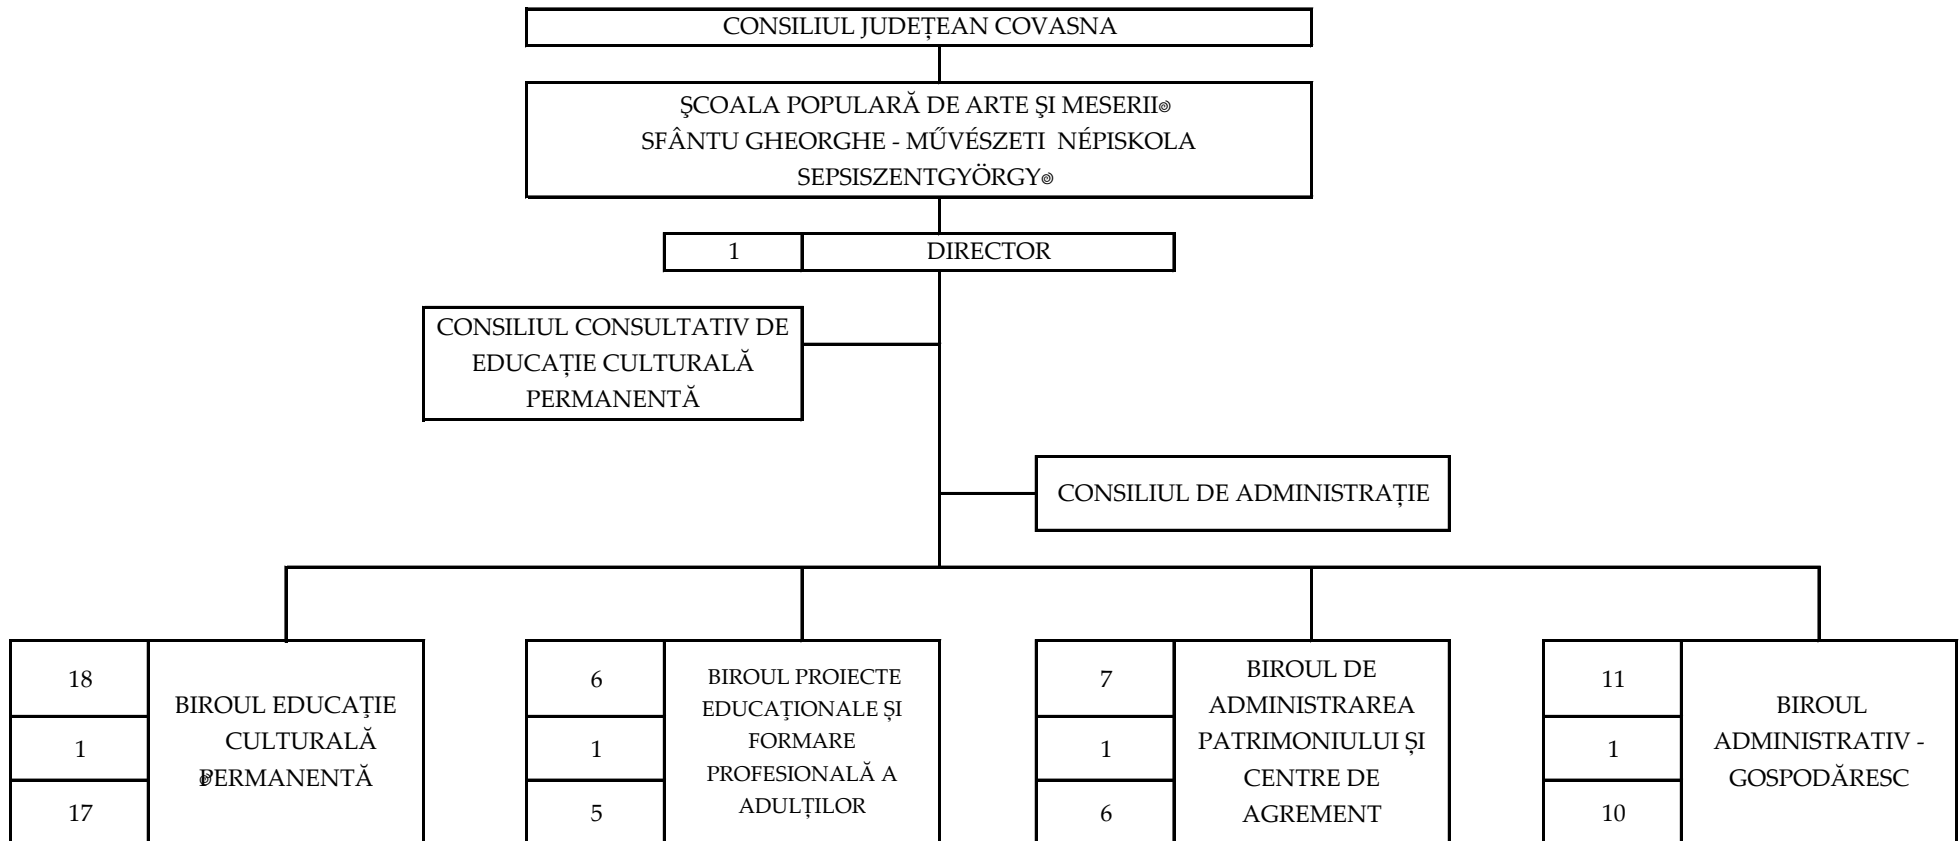

ORGANIGRAMA
ȘCOLII POPULARE DE ARTE ȘI MESERII SFÂNTU GHEORGHE -
MŰVÉSZETI NÉPISKOLA SEPSISZENTGYÖRGY

Nr. total de posturi: 43
din care: de conducere: 5
de execuție: 38